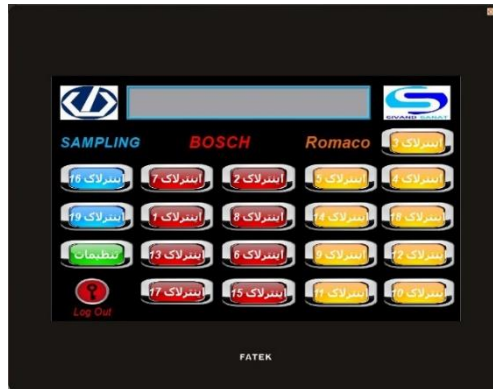

## سیستم کنترلی دربهای اینترلاک آکو مدل IS-WM-N

- ✓ امکان کنترل درب ها بصورت : 2درب، 3درب، 4درب، 5درب و 6درب
- ✓ برد شستی دریاها دارای رویه استیل و کلید ضد آب و چراغ سبز و قرمز و بیزر می باشد.
- ✓ دارای حالت ریکاوری با قابلیت تنظیم مدت زمان ریکاوی می باشد.
- ✓ دارای حالت امرجنسی با قابلیت تنظیم مدت زمان امرجنسی می باشد.
- ✓ دارای حالت غیر فعال سازی با قابلیت تنظیم مدت زمان آن می باشد.(برای نظافت و یا حمل اشیا)
- ✓ قابلیت اتصال به سیستم اعلام حریق مرکزی می باشد تا در صورت آتش سوزی همه دریاها باز شوند.
- ✓ قابلیت تنظیم زمان ها بصورت محلی (توسط دیپ سوئیچ های روی برد) و یا توسط شبکه (PLC ، HMI و یا کامپیوتر)را دارد.
- ✓ قابلیت اتصال به نمایشگر HMI و یا کنترلر مرکزی (اتاق کنترل) جهت مانیتورینگ وضعیت دریاها ، نمایش آلام ها و تنظیم پارامترها تحت شبکه با سطح کاربری می باشد. (نمایش در کامپیوتر مدیر فنی و مدیر تولید)
- ✓ قفل دریاها از نوع نرمال باز و کیفیت بالا می باشند.
- ✓ کلیه تجهیزات دارای یک سال گارانتی و ده سال خدمات پس از فروش می باشند.